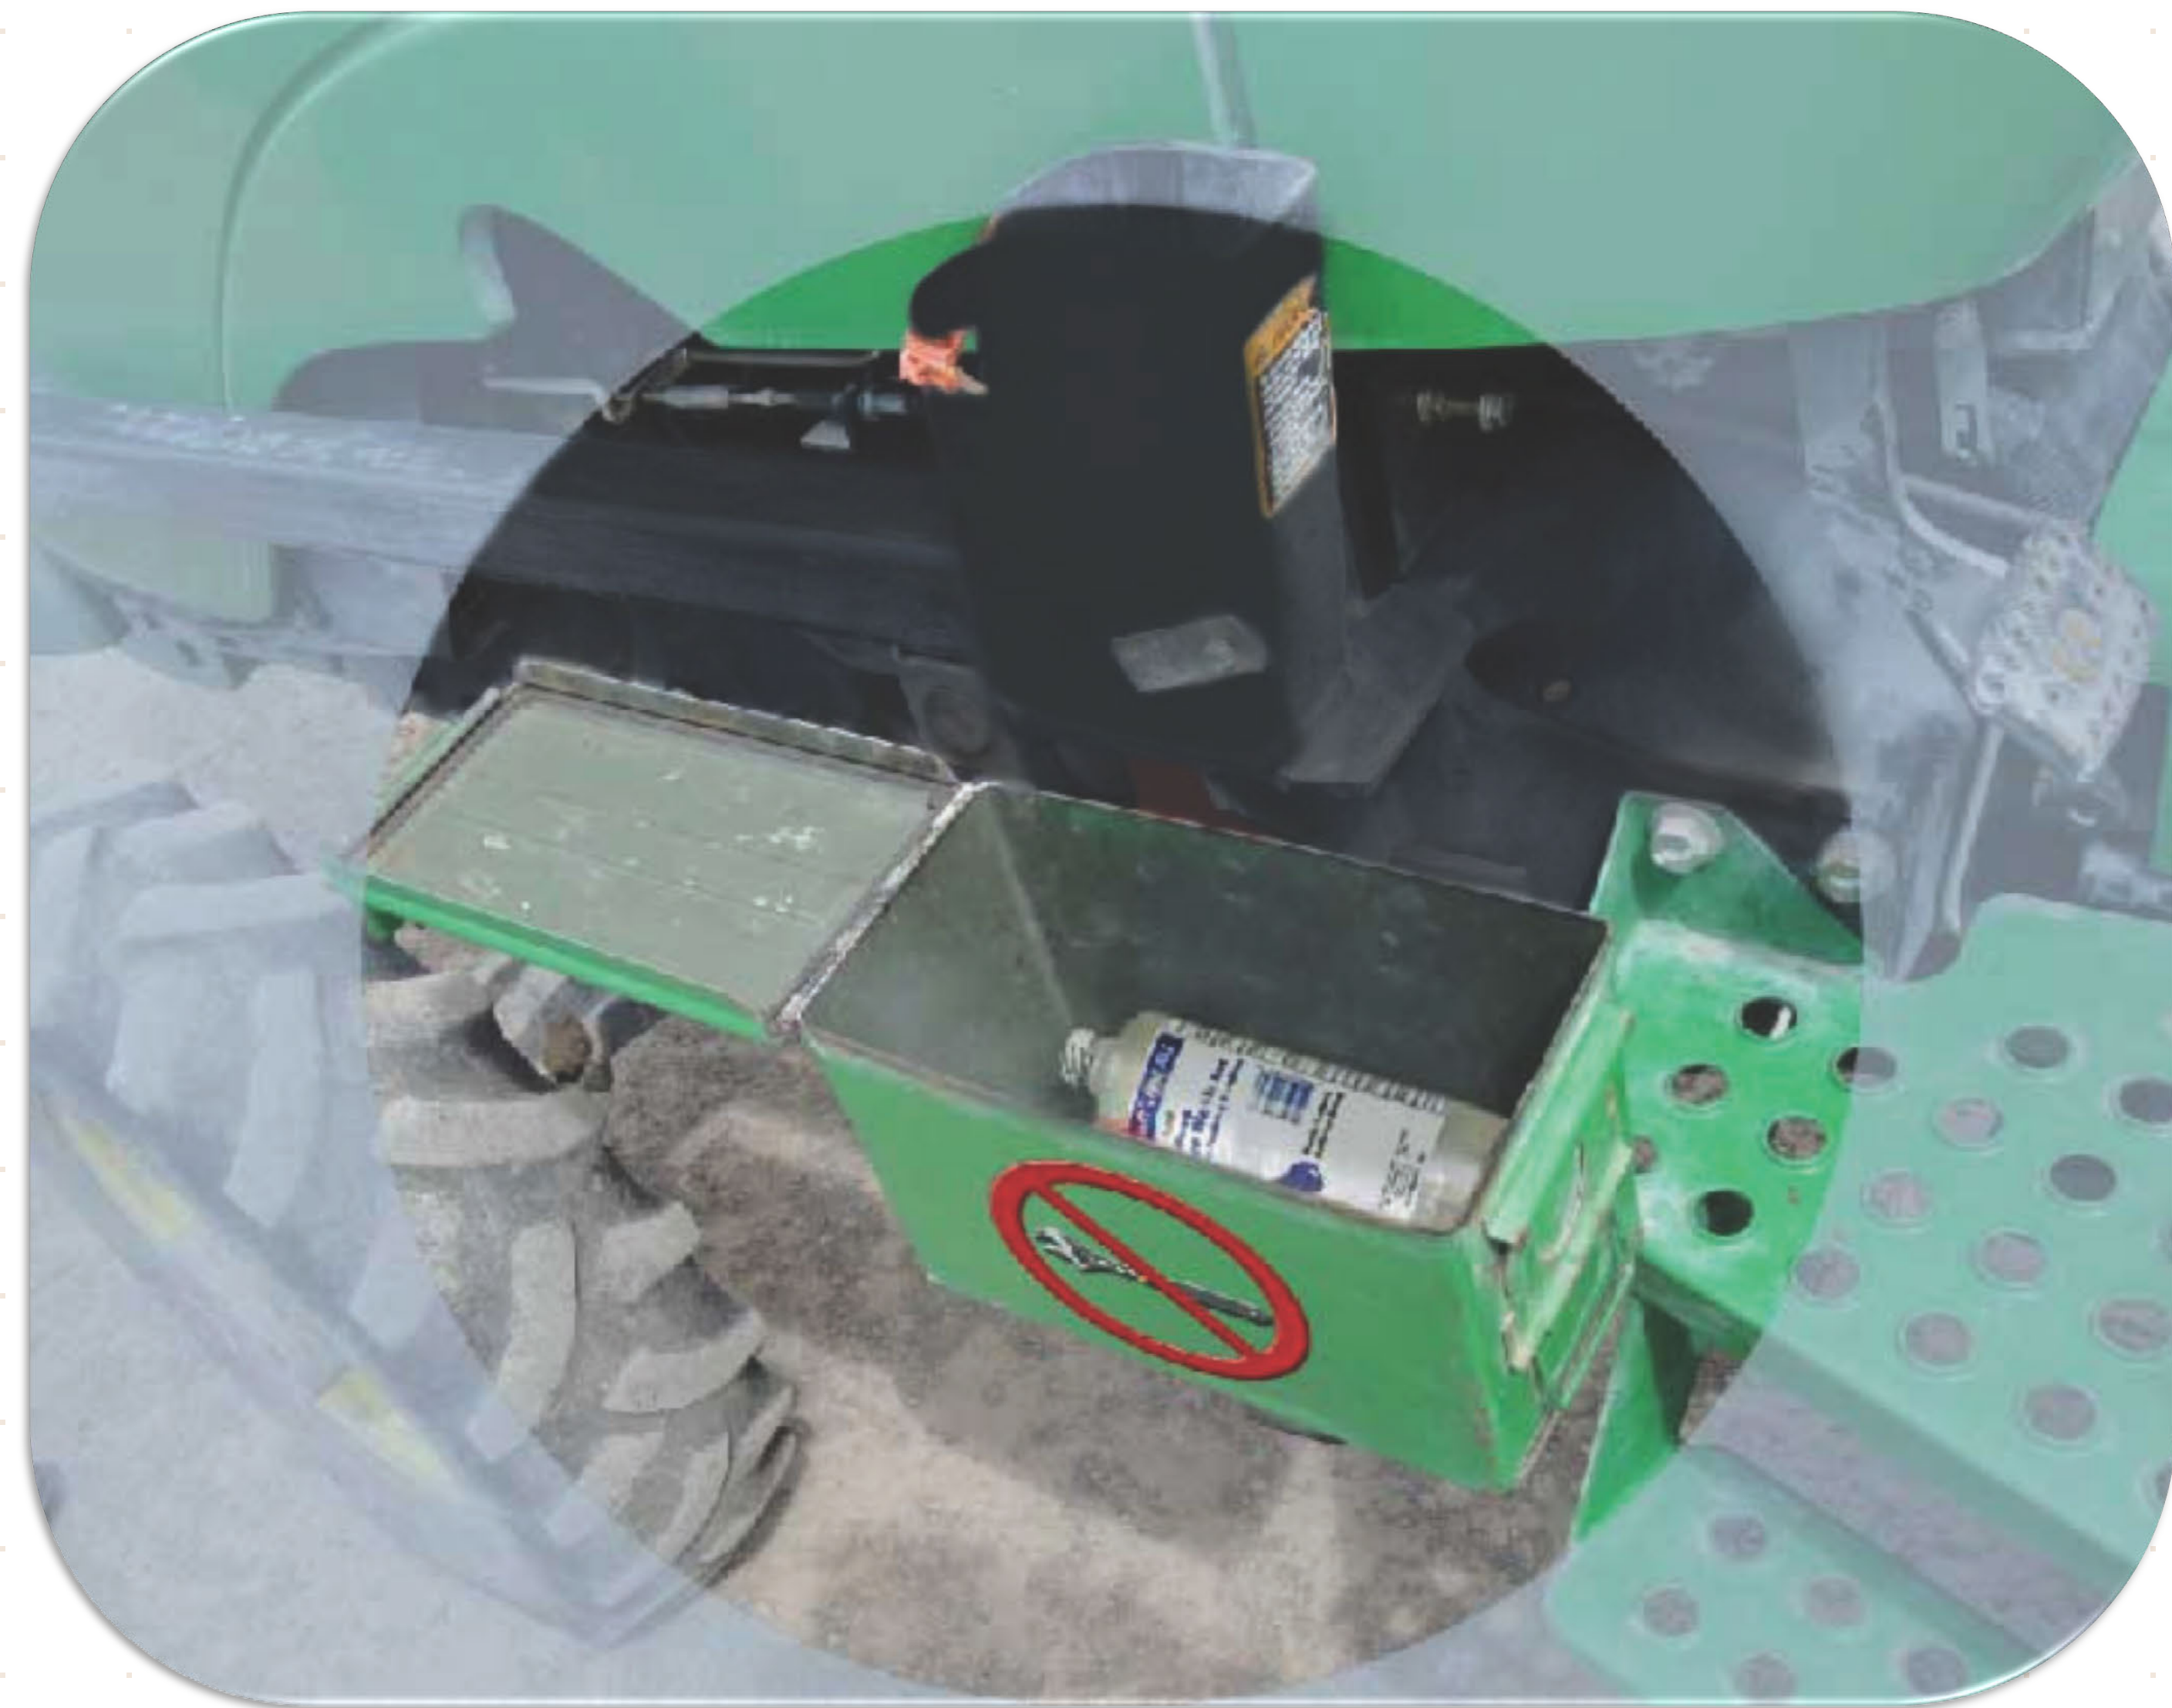

# Solution: Ammunition box for storing emergency eyewash

## Solución: Caja de emergencia para lavado de los ojos

- ⇒ Wear chemical protective goggles when handling pesticides
- ⇒ Use lentes protectores resistentes a químicos cuando manipule pesticidas.
- ⇒ Keep emergency eyewash in an easy to reach location
- ⇒ Conserve el equipo de lavado de ojos de emergencia en un lugar fácil de alcanzar.